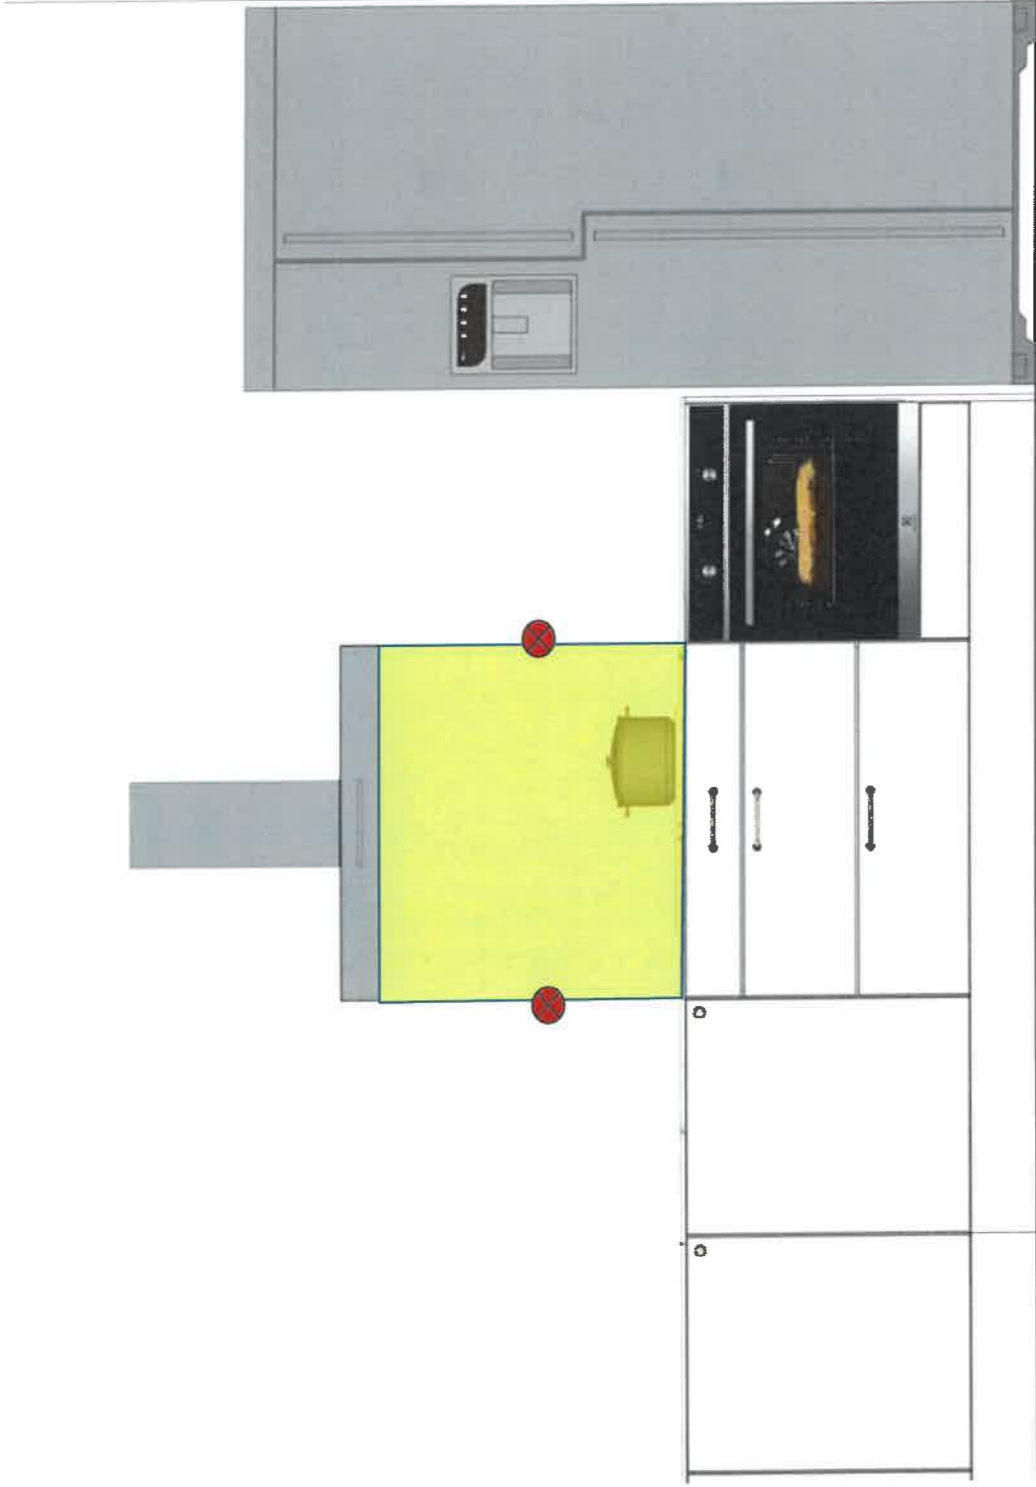

I INTERCARRO
• TEGELS - CARRELAGES

Werk : **OUDEN TOP**
Klant : **Deuvaert Sofie**
App : **0,4**
Versie : **2022.09.13_01**
Opmaak : **IK**
Keuzebon : **20125765**

■ WAND : RN R8FZ MELANGE BIANCO
FORMAAT : 100/100/10

● SS A 100 TSBG ALU BEIGE GRIS WANDPROFIEL

Deze tekening is niet-bindend. Het kaliber en de tint van de plinten kunnen afwijken van de bijpassende tegel. De lengte van vloertegel en plint kunnen verschillen bij niet-gerecertificeerd materiaal. Plinten worden geschrinkt geplaatst t.o.v. voeg vloertegel. Uitslijping door vloerder cfr de regels van de kunst.

Handtekening + datum : (eindklant)