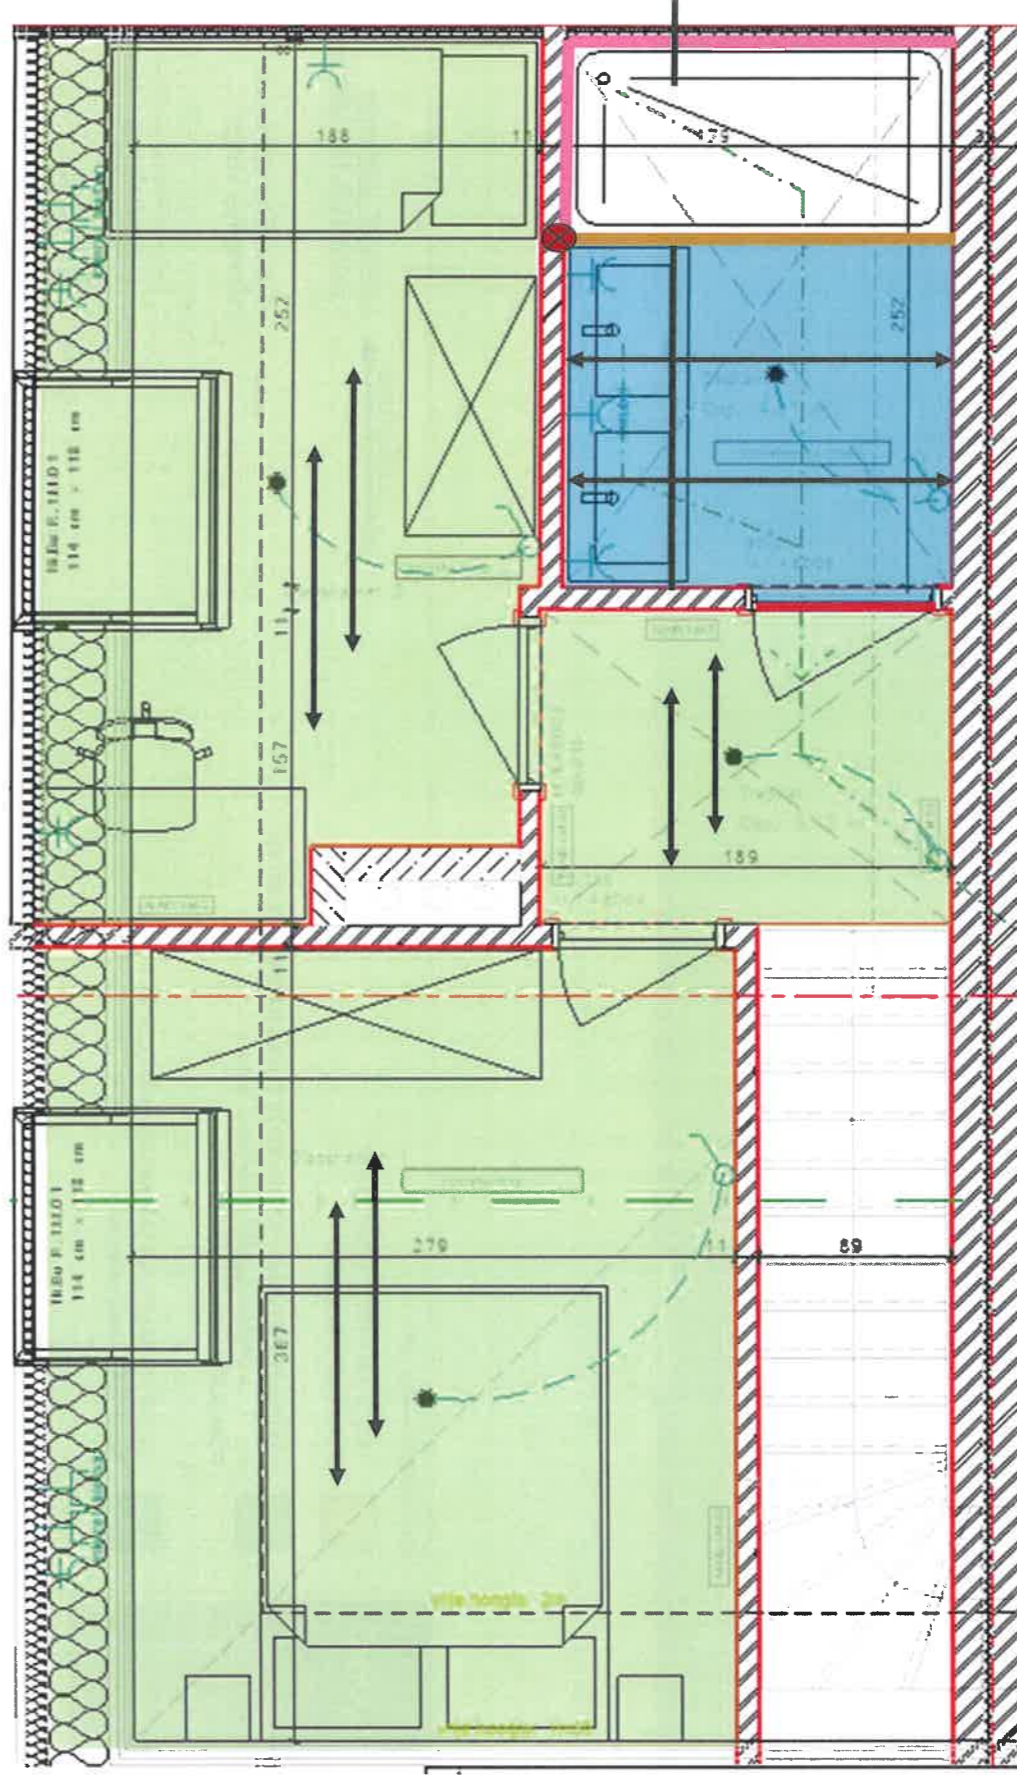

■ VLOER : RN R49J SOUND CREAM  
 FORMAAT : 600/600/9

■ LAMINAAT/ZWEVEVD : VT DEV00378 CHENE NATUREL VERNI 4V  
 + ONDERVLOER THFLAM002 3mm  
 FORMAAT : 1261/192/8

■ VLOER : CF MIM711LR MARMOREA BIANCO STAT. POLI R.  
 FORMAAT : 740/1480/10

← LEGRICHTING →  
 LAMINAAT\_geschrant  
 + VLOERTEGEL 740/1480 recht op recht

■ VT 05205INCP CHENE NAT  
 STOPPROFIEL VLOER

Handtekening + datum : (eindklant)

14-09-2022

Deze tekening is niet bindend. Het kaliber en de tint van de plinten kunnen afwijken van de bijpassende tegel. De lengte van vloertegel en plint kunnen verschillen bij niet gerectificeerd materiaal. Plinten worden geschrant geplaatst t.o.v. voeg vloertegel. Uitlijning door vloerder cfr. de regels van de kunst.

- WAND : RN R8FM LOOK BIANCO  
FORMAAT : 60/240/10

LEGRICHTING → LAMINAAT \_geschrankt  
+ VLOERTEGEL 740/1480 recht op recht

→ VT 05205INCP CHENE NAT  
STOPPROFIEL VLOER

⊗ SS AE ALU MAT WANDPROFIEL

**I INTERCARRO**  
• TEGELS - CARRELAGES