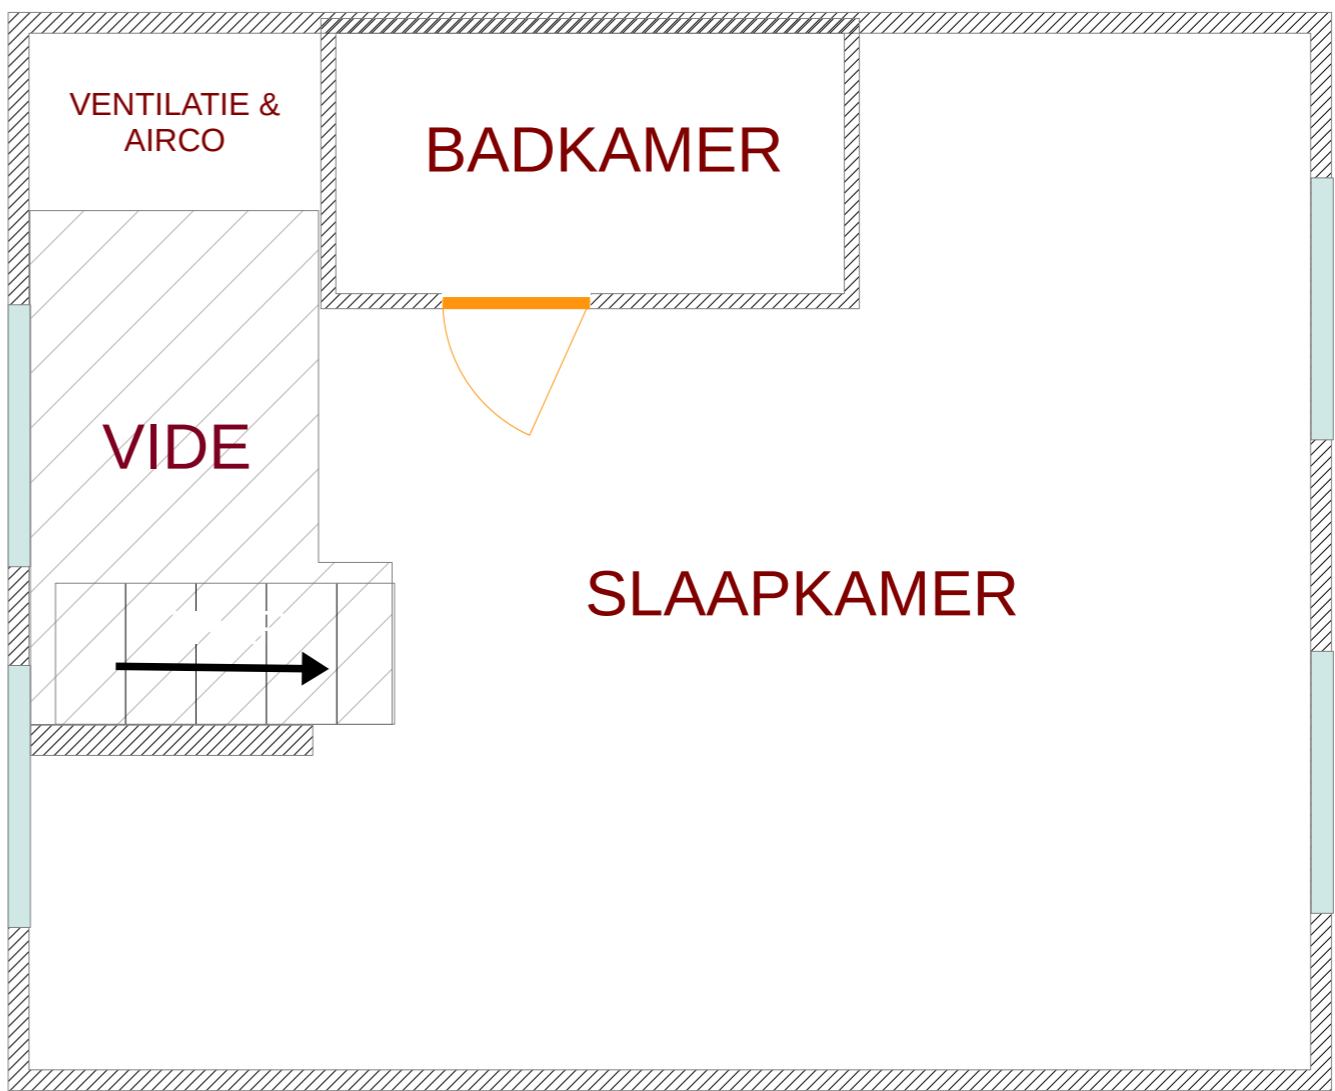

DERDE ETAGE (MEZZANINE)

- muur
- raam
- deur

De Smet de Naeyerlaan 631
1020 Brussel