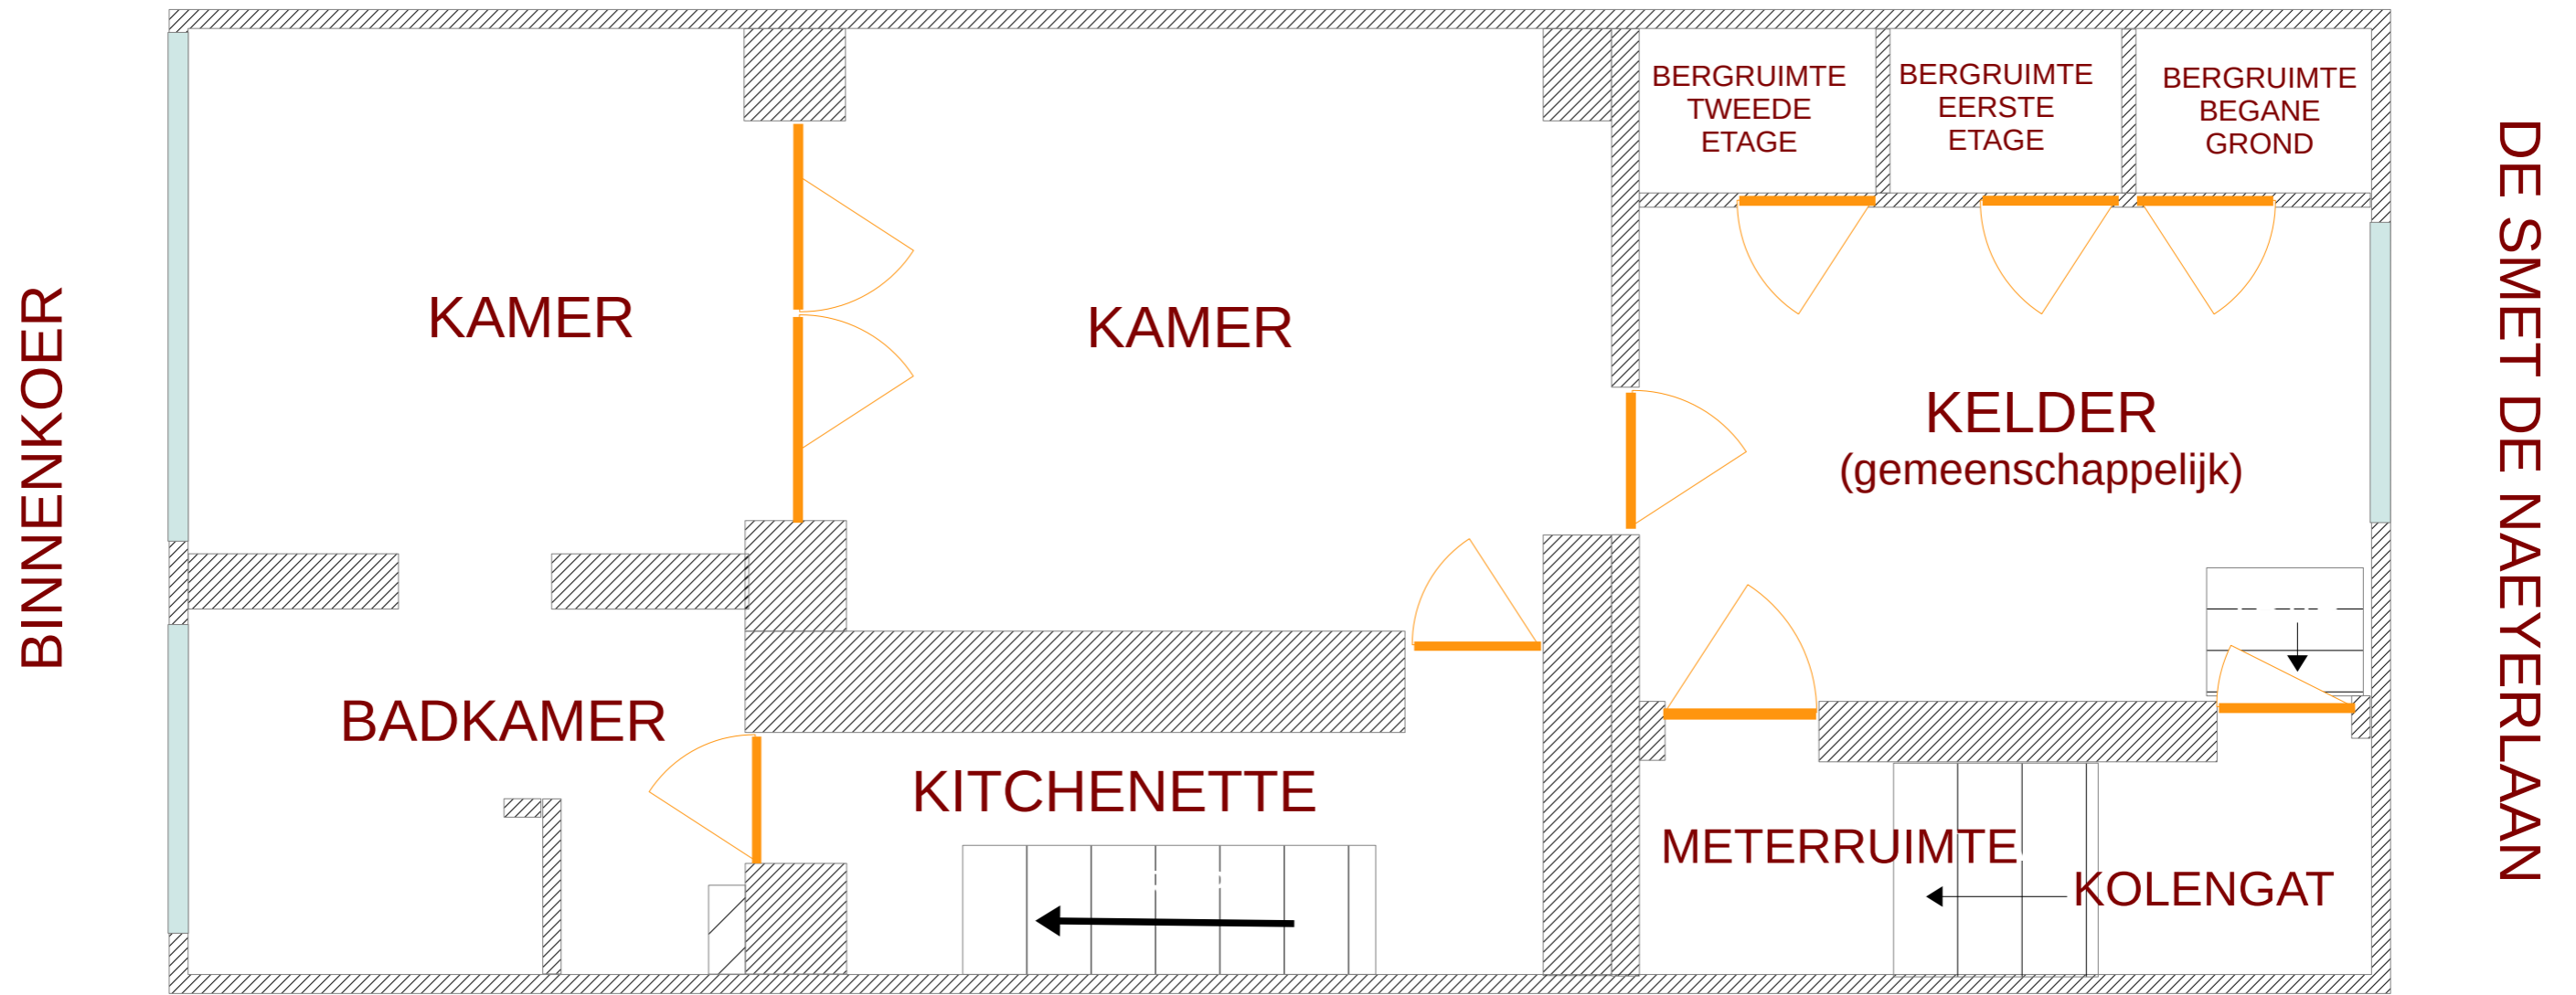

# SOUS-SOL

-  muur
-  raam
-  deur

De Smet de Naeyerlaan 631  
1020 Brussel

# BEGANE GROND

De Smet de Naeyerlaan 631  
1020 Brussel

# TWEEDE ETAGE

-  muur
-  raam
-  deur

De Smet de Naeyerlaan 631  
1020 Brussel

# DERDE ETAGE (MEZZANINE)

-  muur
-  raam
-  deur

De Smet de Naeyerlaan 631  
1020 Brussel