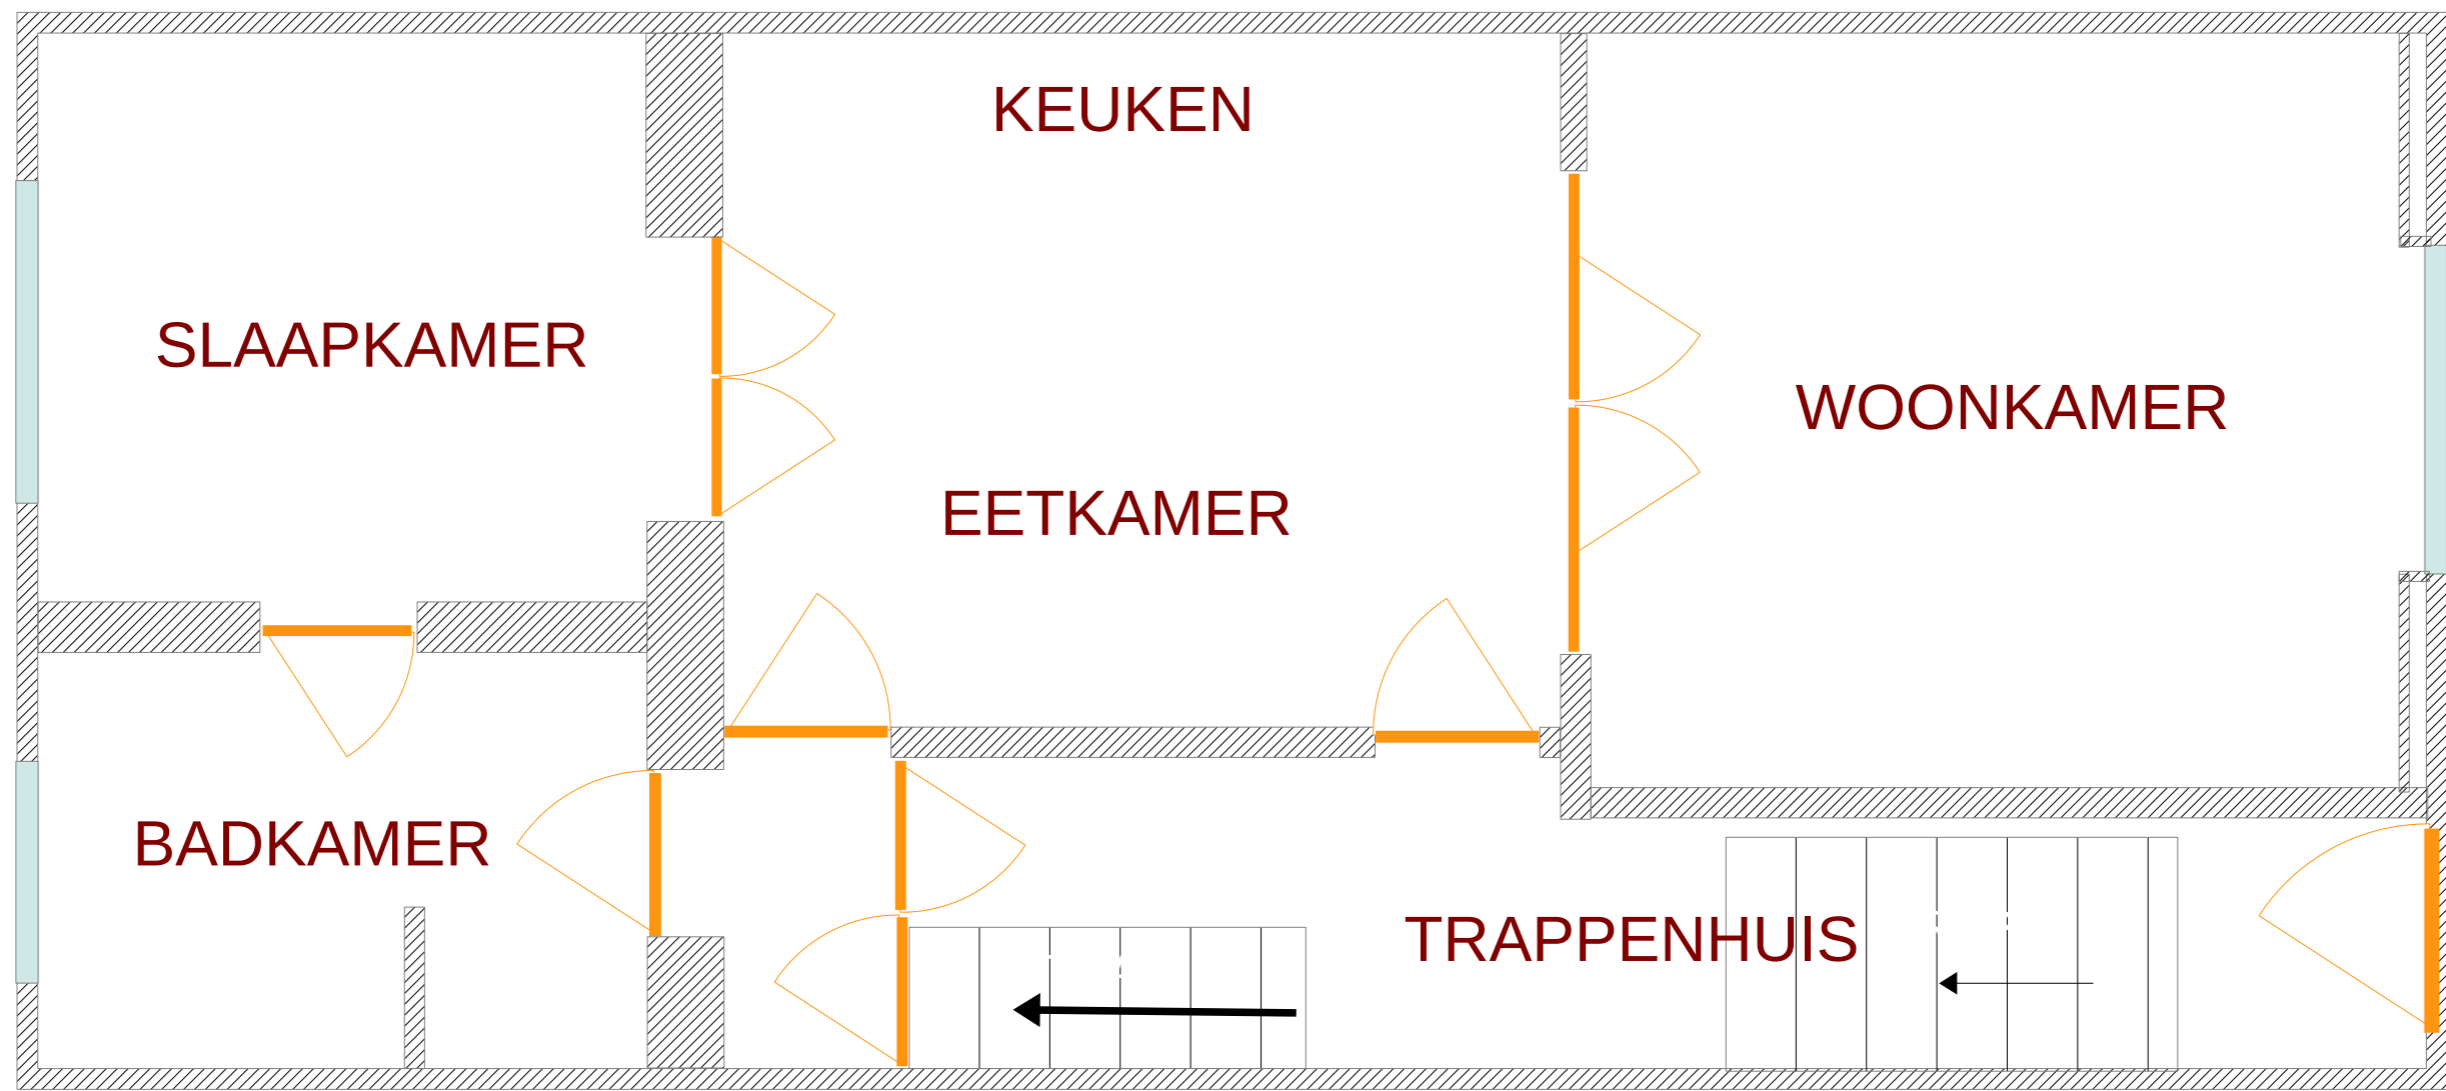

# SOUS-SOL

-  muur
-  raam
-  deur

De Smet de Naeyerlaan 631  
1020 Brussel

# BEGANE GROND

De Smet de Naeyerlaan 631  
1020 Brussel

# TWEEDE ETAGE

-  muur
-  raam
-  deur

De Smet de Naeyerlaan 631  
1020 Brussel

# DERDE ETAGE (MEZZANINE)

-  muur
-  raam
-  deur

De Smet de Naeyerlaan 631  
1020 Brussel