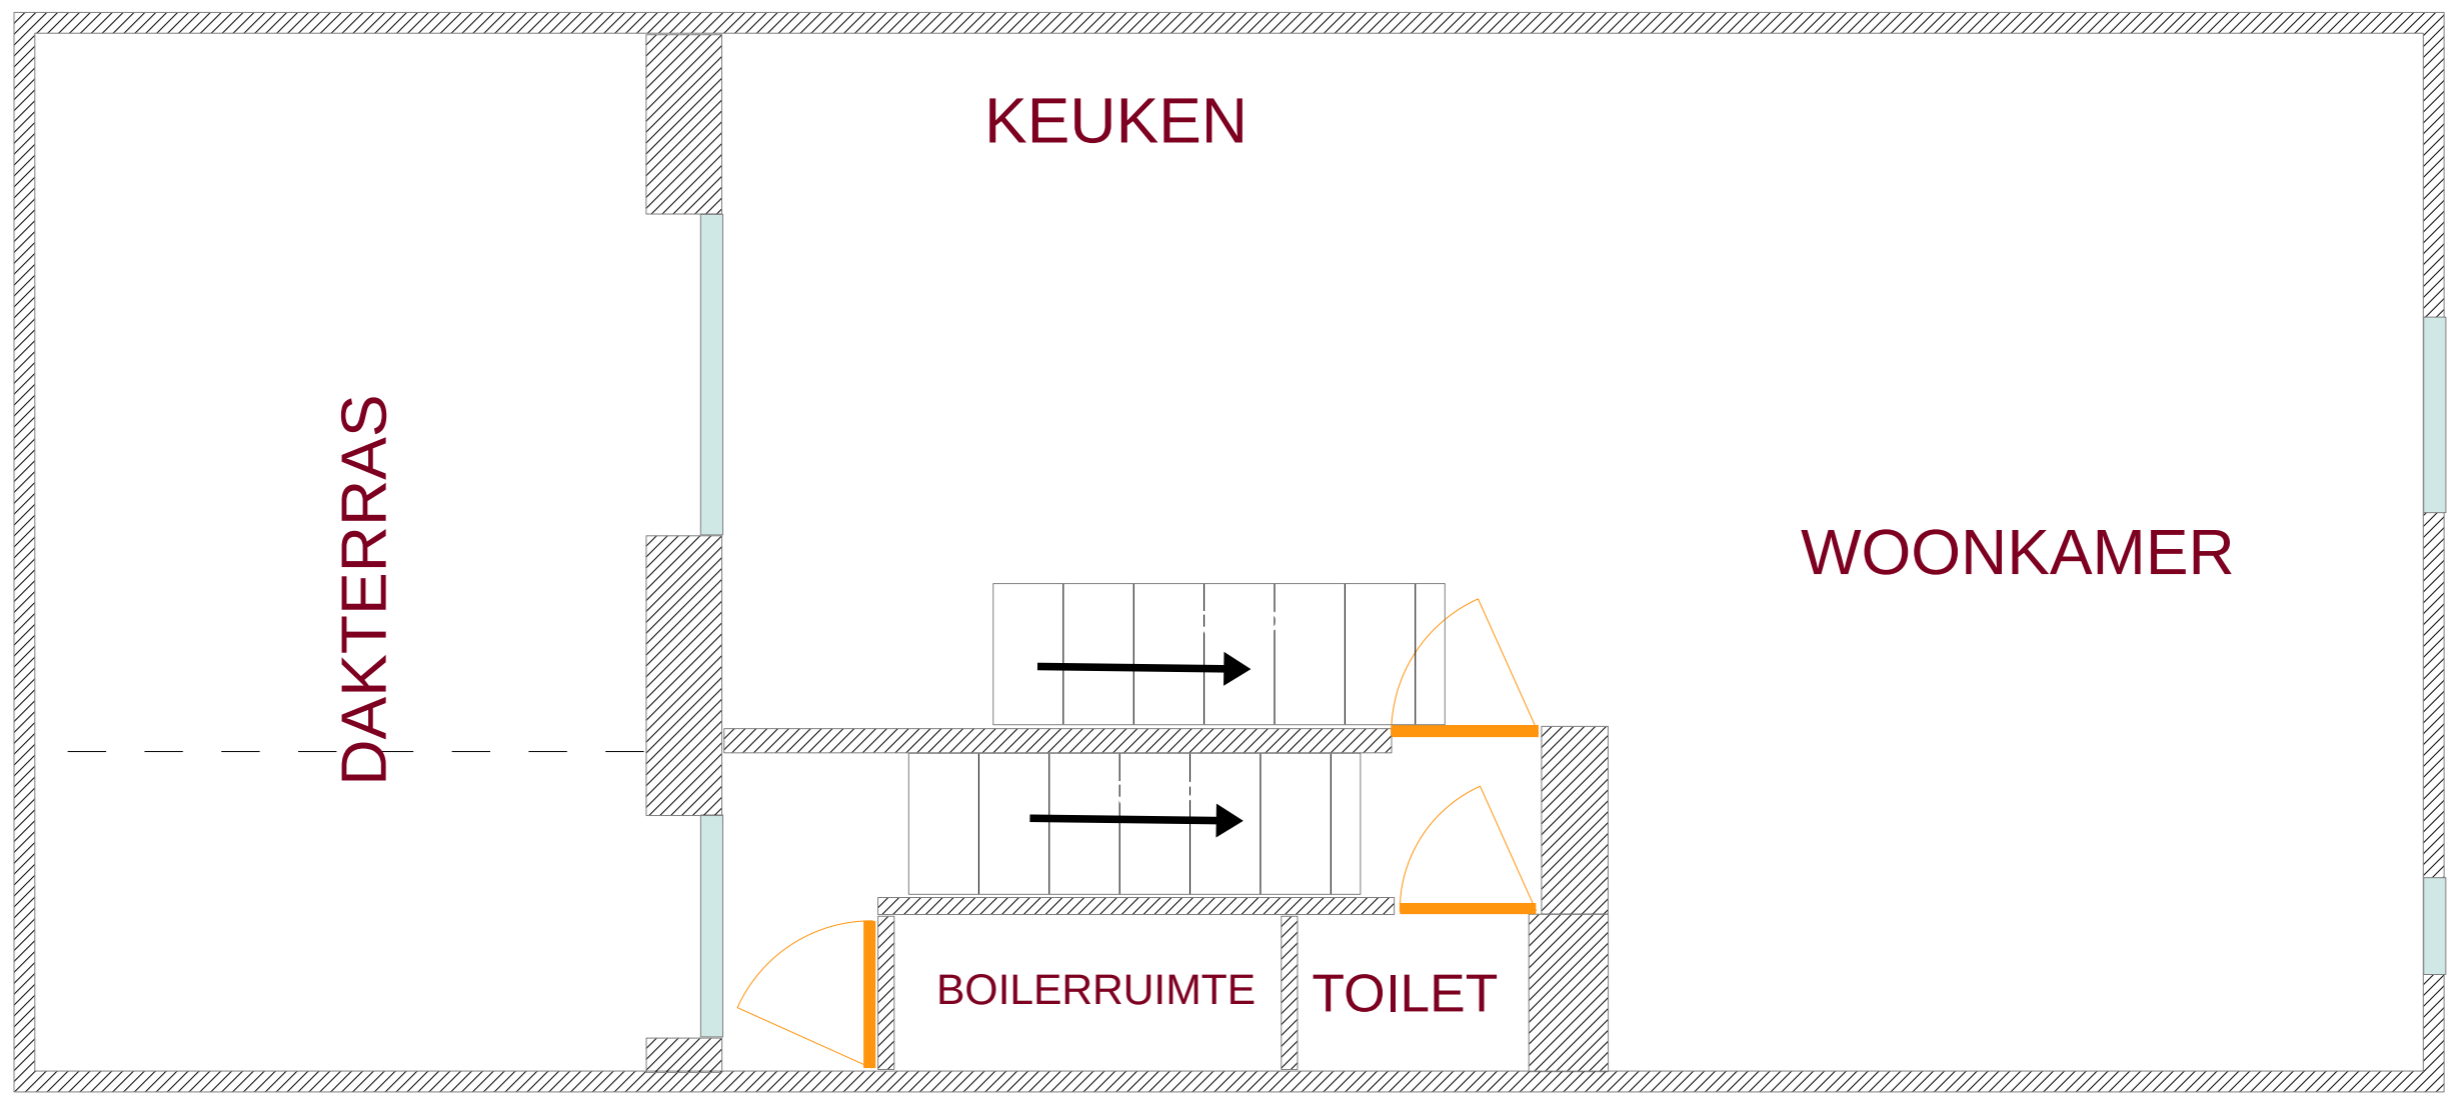

# SOUS-SOL

-  muur
-  raam
-  deur

De Smet de Naeyerlaan 631  
1020 Brussel

# BEGANE GROND

De Smet de Naeyerlaan 631  
1020 Brussel

# TWEEDE ETAGE

-  muur
-  raam
-  deur

De Smet de Naeyerlaan 631  
1020 Brussel

# DERDE ETAGE (MEZZANINE)

-  muur
-  raam
-  deur

De Smet de Naeyerlaan 631  
1020 Brussel